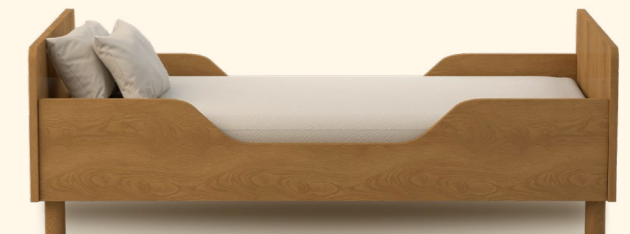

**Lit 70x140 évolutif
caramel au chêne**
142 X 74 X 90 CM
FURBEDTOKCAR

Tokyo

Inspirée par la philosophie japonaise du design minimaliste, cette chambre de bébé est conçue avec une élégance organique et discrète.