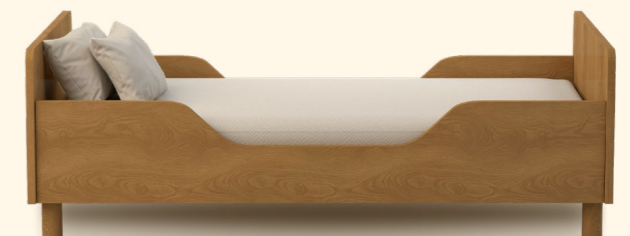

Umwandelbares Bett 70x140
Eichenkaramell
142 X 74 X 90 CM
FURBEDTOKCAR

Tokyo

Inspiziert von der japanischen Philosophie des minimalistischen Designs wurde dieses Babyzimmer mit organischer, zurückhaltender Eleganz gestaltet.